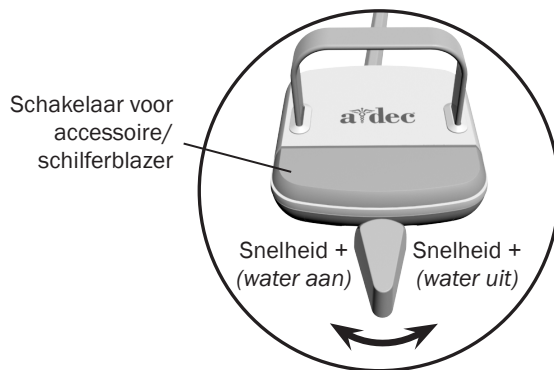

# A-dec hendelvoetpedaal

## Overzicht

Het voetpedaal reguleert de aandrijfvlucht voor activering van het handstuk en geeft een luchtsignaal af dat de stroom van de luchtkoeling en de waterkoeling activeert.

De schakelaar voor het accessoire/de schilferblazer activeert een accessoirefunctie of de schilferblazer. De schilferblazer stuurt een luchtstroom door het handstuk zonder het handstukboortje te activeren. De accessoirefunctie is afhankelijk van de geïntegreerde hulpstukken. Voor meer informatie neemt u contact op met de erkende A-dec dealer.

## Activering en werking van het handstuk

Als u een handstuk wilt activeren, tilt u het uit de houder of trekt u de zweeparm naar voren. Gebruik het voetpedaal voor de gewenste werking van het handstuk.